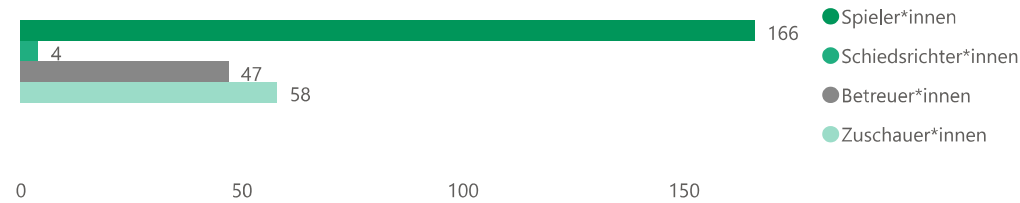

Anzahl der Spiele, bei denen die genannten Gruppen als Beschuldigte gemeldete wurden