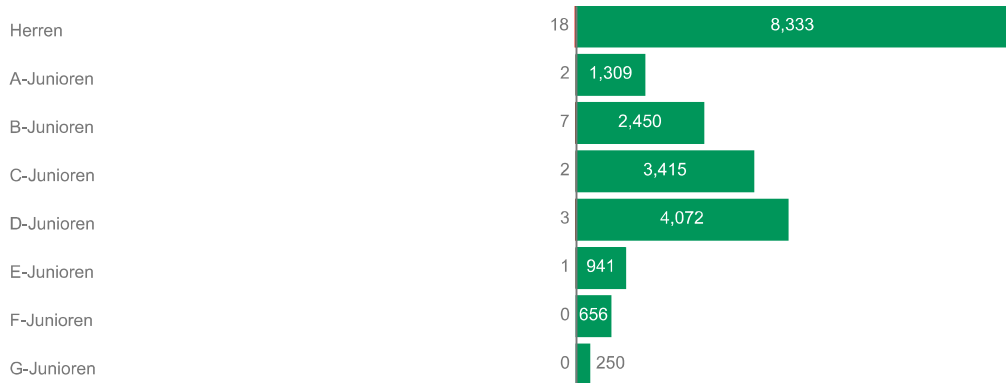

Wettkampftyp

Alle

Spiele

35.380

Spiele mit Spielbericht

27.417

Anzahl Spiele mit mindestens einem Gewalt- oder Diskriminierungsvorfall

235

Anzahl Spielabbrüche

39

Spielabbrüche nach Mannschaftsart (männlich ohne Senioren) und Gesamtzahl der Spiele mit abgeschlossenem Spielbericht

Spielabbrüche nach Mannschaftsart (weiblich ohne Seniorinnen) und Gesamtzahl der Spiele mit abgeschlossenem Spielbericht