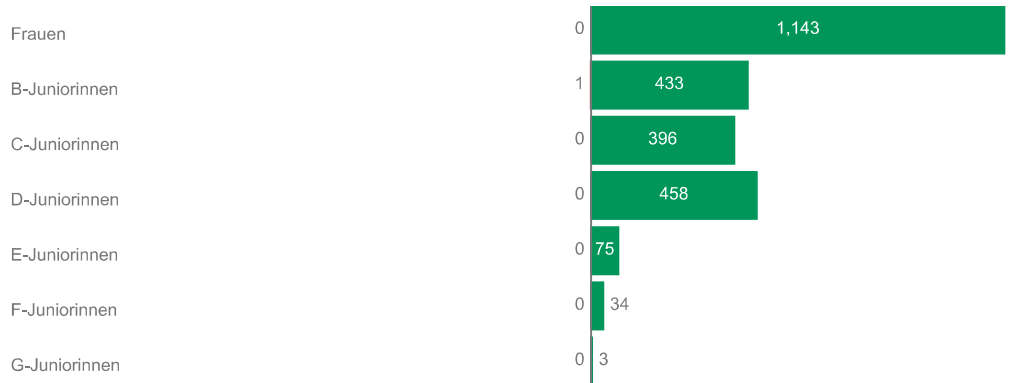

Wettkampftyp

Alle

Spiele

35.380

Spiele mit Spielbericht

27.417

Anzahl Spiele mit mindestens einem Gewalt- oder Diskriminierungsvorfall

235

Anzahl Spielabbrüche

39

Spielabbrüche nach Mannschaftsart (männlich ohne Senioren) und Gesamtzahl der Spiele mit abgeschlossenem Spielbericht

Spielabbrüche nach Mannschaftsart (weiblich ohne Seniorinnen) und Gesamtzahl der Spiele mit abgeschlossenem Spielbericht